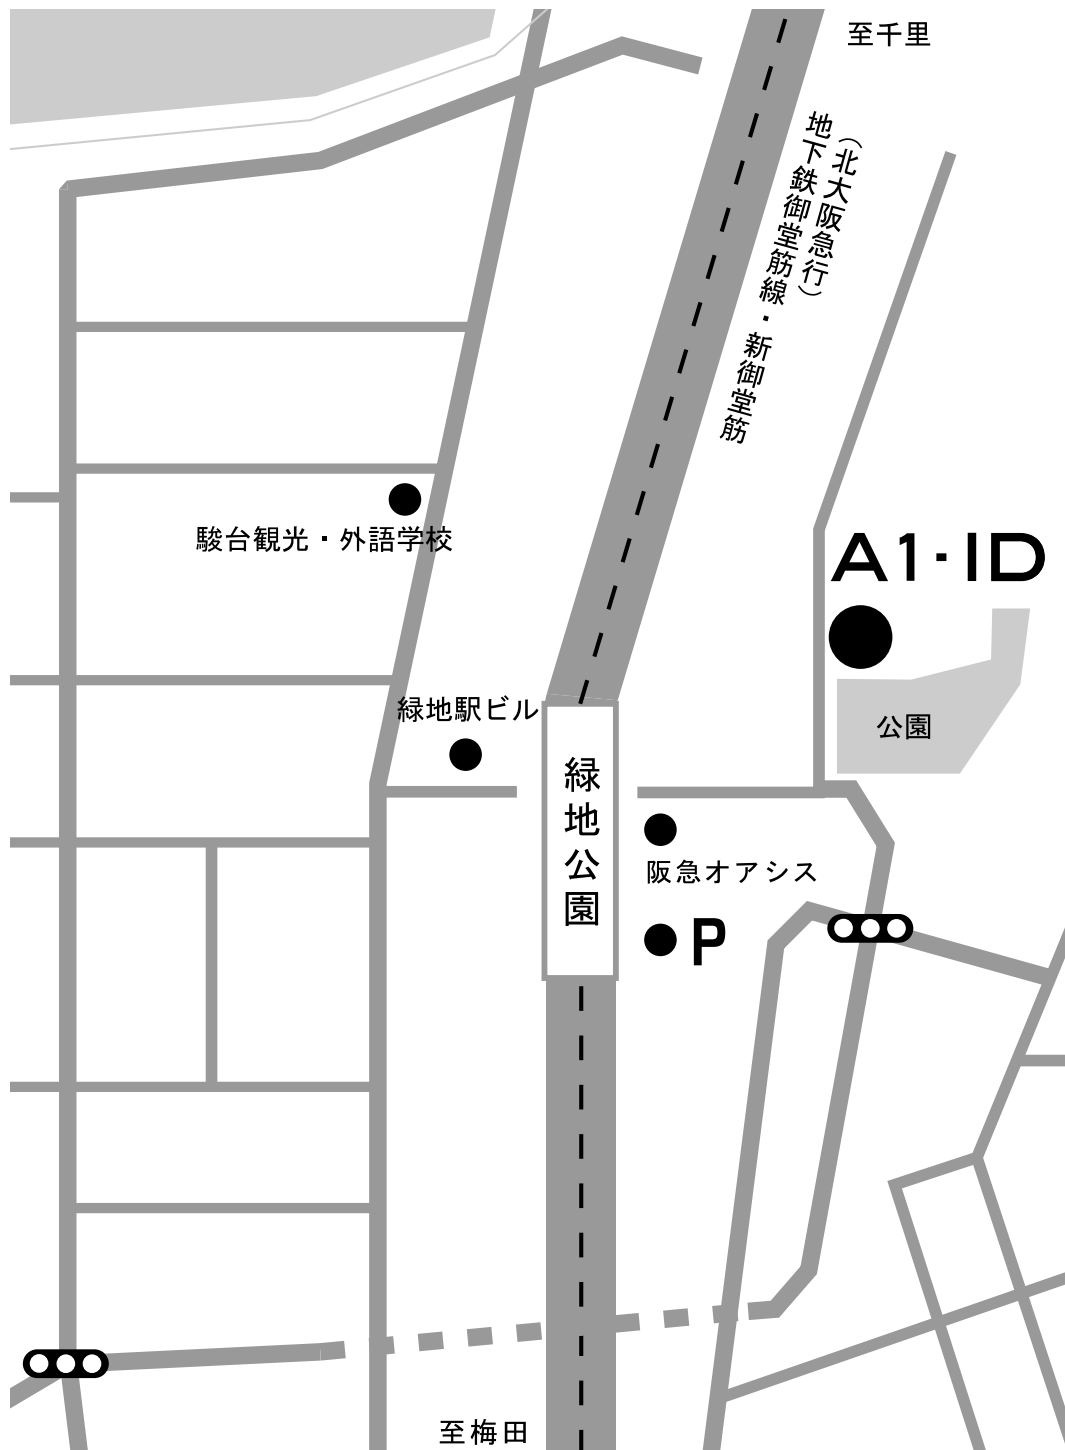

【株式会社A1・ID設計 アクセス】

地下鉄御堂筋線・北大阪急行「緑地公園」駅から北へ徒歩2分、緑色のマンション「ラメゾン」の1Fです
1Fに写真スタジオ「nico」、美容室「porte8&hair」が入った緑色のマンション「ラ・メゾン」の1Fです。

電車でお越しの方

電車でお越しの方… 北大阪急行「緑地公園駅」の地下改札口より、東寺内町・千里山西方面出口を通り、泉州池田銀行前の交差点を左折。右手に見えるマンションの1Fです。

車でお越しの方

北摂方面より… 新御堂筋「緑地公園駅」側道沿いの「阪急オアシス」のパーキングに駐車して下さい。そこから北に200mのところにあります。

大阪梅田方面より… 新御堂筋「緑地公園駅」の側道から、高架を降り、Uターンして下さい。反対車線の御堂筋側道に入り、上記の北摂方面からの案内に従って下さい。